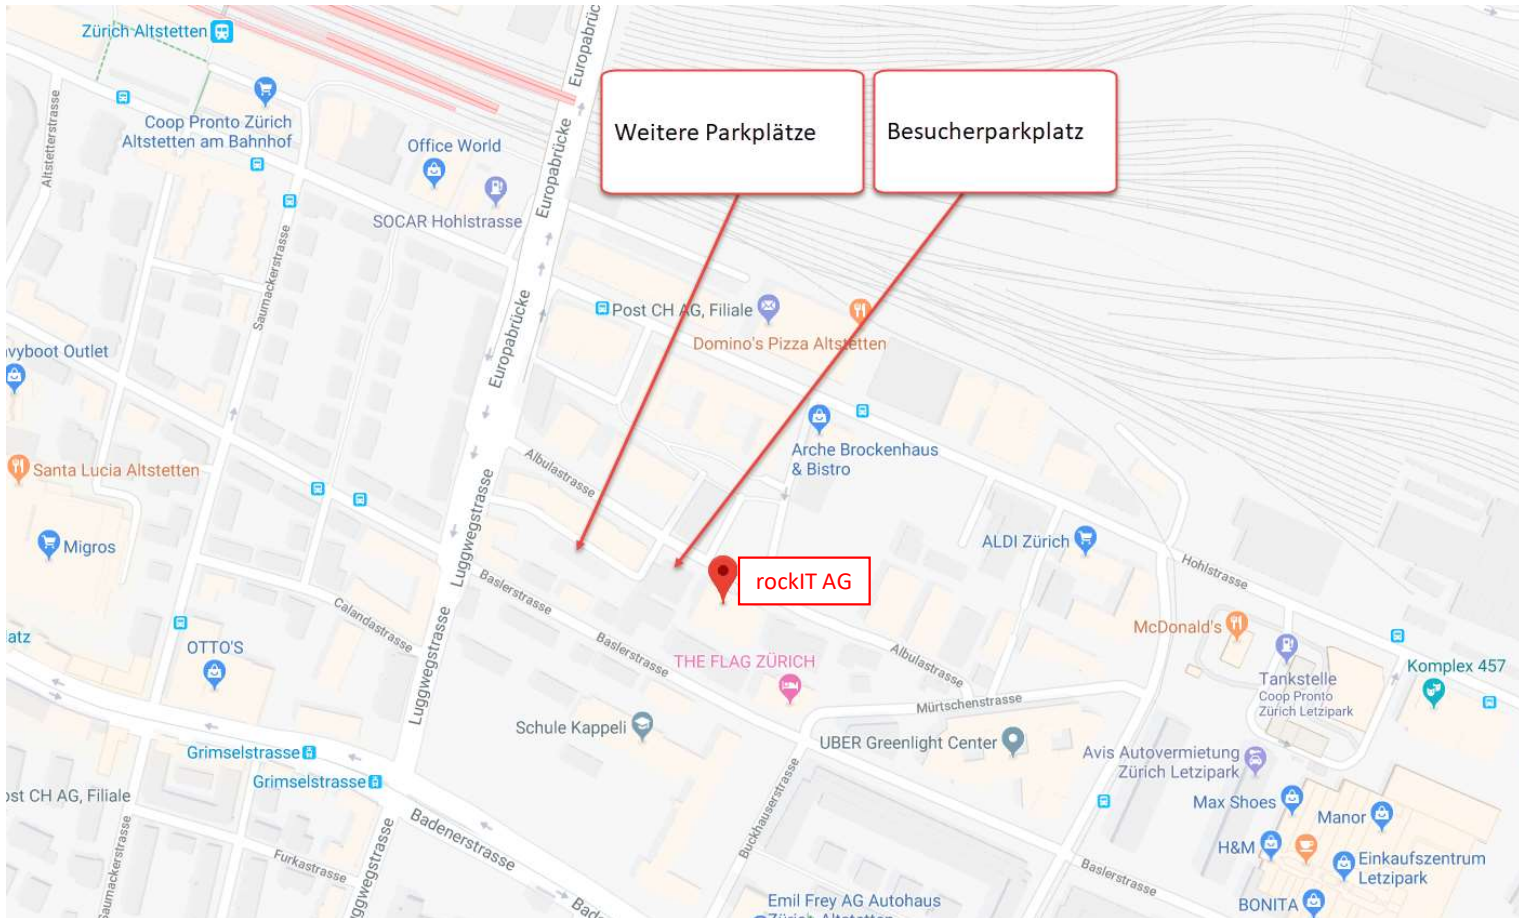

## **Anreise mit dem Auto**

Autobahnausfahrt Zürich-Altstetten /  
Höngg auf Bernerstrasse Süd

Den Wegweisern Richtung Altstetten  
folgen

Bei Auffahrt auf Europabrücke weiter  
Richtung Altstetten

Am Ende der Europabrücke beim  
Lichtsignal links in die Baslerstrasse  
abbiegen (Richtung Letzipark und City)

## **Anreise mit dem ÖV**

10 Gehminuten ab Bahnhof Altstetten

### **Bushaltestellen in der Umgebung:**

Luggwegstrasse (Nr. 31, Nr. 32, Nr. 95),

Baslerstrasse (Nr. 89, Nr. 95)

Letzipark West (Nr. 89, Nr. 95)

### **Tramhaltestelle:**

Grimselstrasse (Nr. 2)